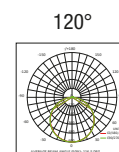

MADE IN ITALY