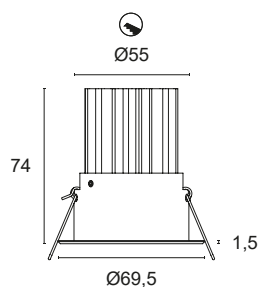

PRODOTTO IN ITALIA