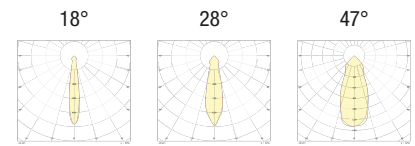

CODICI BASE

**L10.**

FINITURE

- 1 Bianco
- 2 Nero opaco
- 5 Alluminio brillante
- 6 Cromo
- 7 Alluminio satinato

FASCIO LUCE

- 18 18°
- 28 28°
- 47 47°

COLORE LED

- BN 4000K
- BC 3000K
- CC 2700K