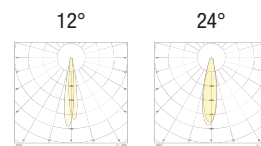

PRODOTTO IN ITALIA