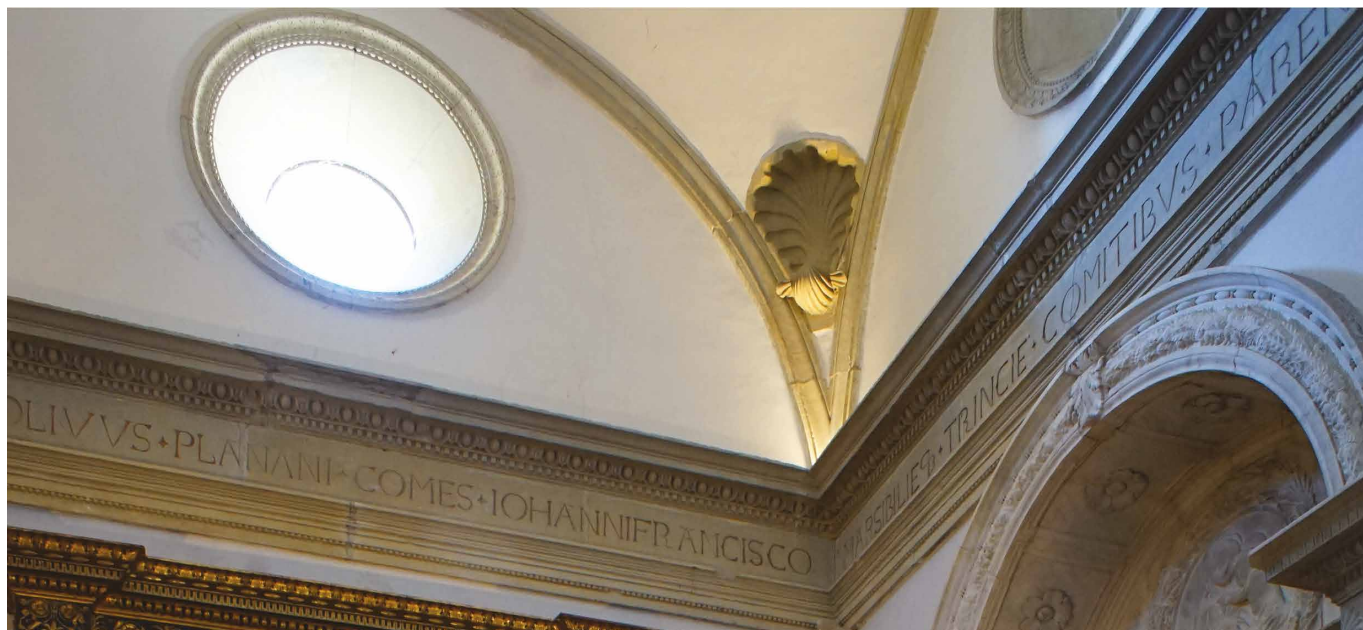

VERTIGO

L14.

Proiettore orientabile in alluminio anodizzato anticorrosivo o decorato con COB LED CRI>90. Adatto per illuminazione primaria e decorativa di facciate architettoniche, giardini e monumenti. Ottica secondaria a scelta, installabile in ambienti interni ed esterni. Montaggio a vite su staffa.