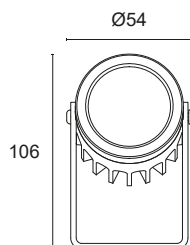

Power LED CRI>90

Potenza: 7W@200mA

Lumen: 916Lm@200mA

Alimentazione in corrente costante 200mA

Collegamento in serie, cavo cm 50

Alimentatori in corrente costante pag. 234

Accessori per dimmerazione pag. 249

 **PRODOTTO IN ITALIA**

CODICI BASE

L14.

FINITURE

- 2 Nero opaco
- 7 Alluminio satinato

FASCIO LUCE

- 12 12°
- 24 24°

COLORE LED